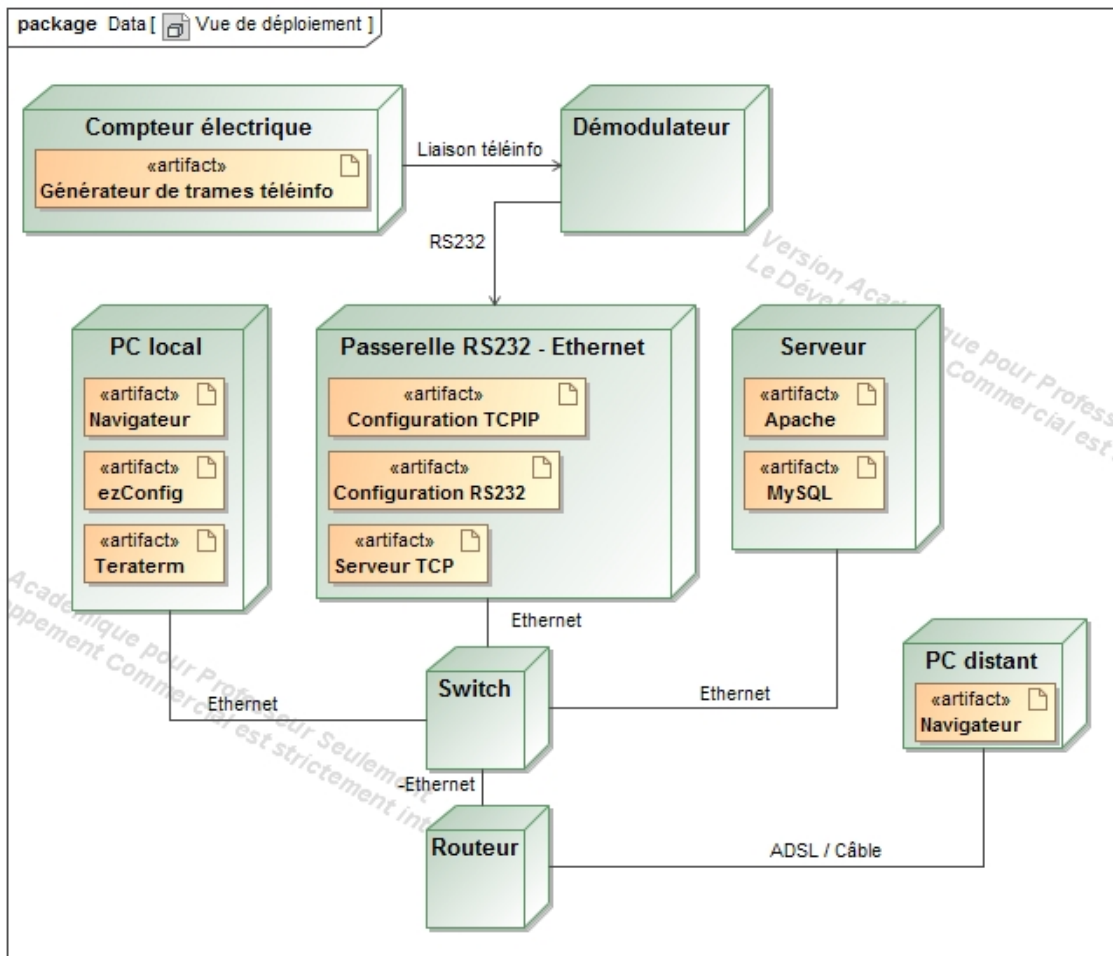

BTS Systèmes Numériques

Établissement Lycée Joseph Gaillard FORT DE FRANCE	Option	Session 2019
	Informatique et Réseaux	Épreuve E5

Contrôle en Cours de Formation

Seconde situation d'évaluation

Présentation du support

BTS Systèmes Numériques

Description de l'intervention :

Situation 3 : Les données en temps réel ainsi que les requêtes d'historiques de consommation électrique sont disponibles sur le PC local mais pas sur le PC distant.

Configuration de la situation 3 :

- Page web :
 - @IP locale : <http://192.168.1.115/tce.html>
 - @IP distante : <http://xxx.xxx.xxx.xxx:81/tce.html> // À trouver
- Routeur :
 - @IP : 192.168.1.254
 - login : SN2_projet
 - pwd : SN2