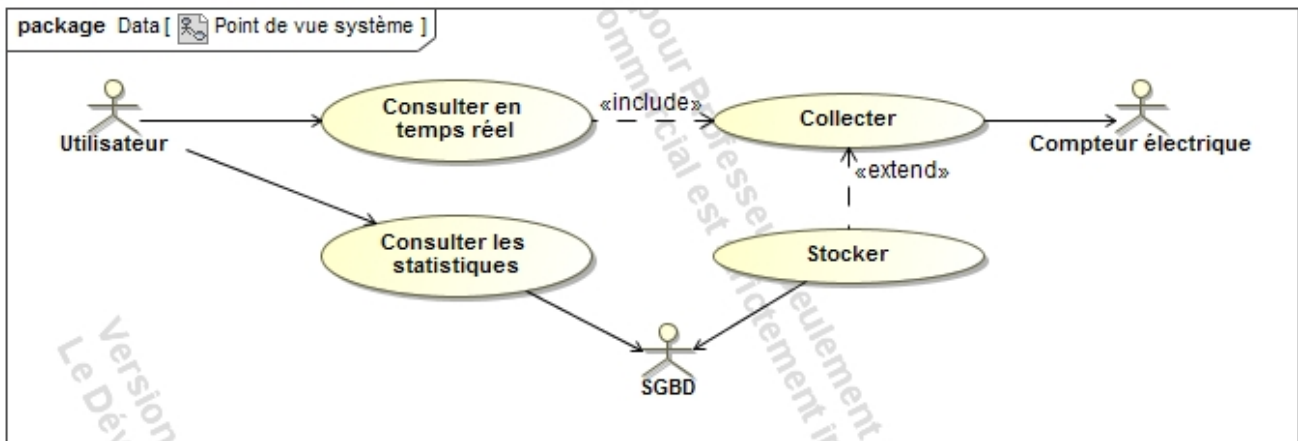

BTS Systèmes Numériques

Établissement Lycée Joseph Gaillard FORT DE FRANCE	Option	Session 2019
	Informatique et Réseaux	Épreuve E5

Contrôle en Cours de Formation

Seconde situation d'évaluation

Présentation du support

BTS Systèmes Numériques

Description de l'intervention :

Situation 3 : Les données en temps réel ainsi que les requêtes d'historiques de consommation électrique sont disponibles sur le PC local mais pas sur le PC distant.

Configuration de la situation 3 :

- Page web :
 - @IP locale : <http://192.168.1.115/tce.html>
 - @IP distante : <http://xxx.xxx.xxx.xxx:81/tce.html> // À trouver
- Routeur :
 - @IP : 192.168.1.254
 - login : SN2_projet
 - pwd : SN2